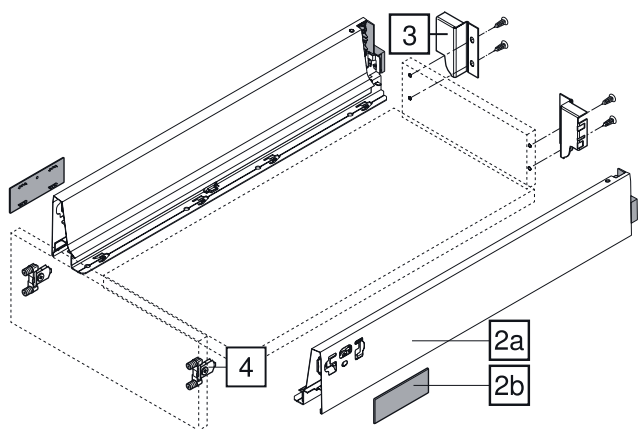

- + Individuele vormgevingsmogelijkheden
- + Eenvoudig design en proportioneel
- + 4 kleuren van ladeprofielen resp. materialen
- + Uniformiteit in materialen en kleuren

"Bespaar U een hoop tijd en bestel al uw INTIVO'S (Hoogte M en L) met één bestelnummer uit onze catalogoog!"

Ladeset hoogte M

Leveringsomvang:
M-zijwand
Verborgten glijder incl. BLUMOTION
Achterzijdehouder
Opmerking:Frontbevestiging is apart te bestellen

Te bekijken in onze catalogus op pagina 14 en 15

Art.nr.	Lengte (mm)	Draagkracht (kg)	Materiaal	EH	Prijs EUR
103 339 659	270	30	Staal zijdewit	ST	46,63
103 339 660	300	30	Staal zijdewit	ST	46,63
103 339 661	350	30	Staal zijdewit	ST	46,63
103 339 662	400	30	Staal zijdewit	ST	46,98
103 339 663	450	30	Staal zijdewit	ST	47,31
103 339 664	500	30	Staal zijdewit	ST	47,65