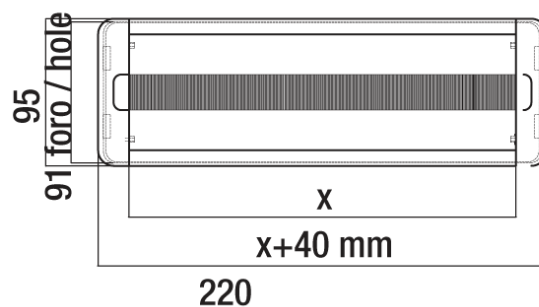

Omschrijving	Referentie
Aluminum	PUR 728AL
Zwart	PUR 728ZW

Omschrijving	Referentie
Aluminum	PUR 20073A

Omschrijving	Referentie
Aluminum	PUR 200018A
Zwart	PUR 200018ZW