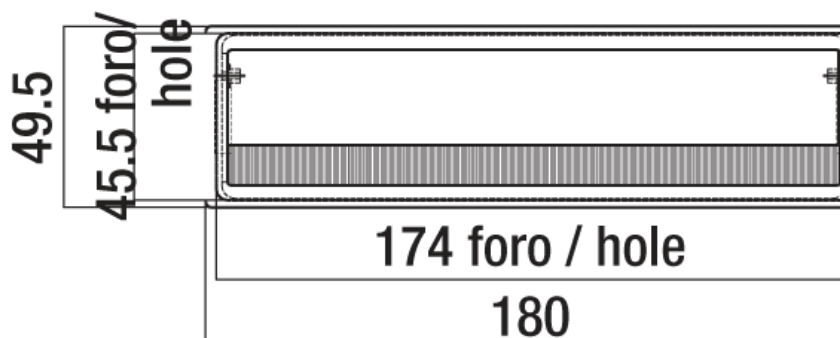

Omschrijving	Referentie
Aluminum	PUR 728AL
Zwart	PUR 728ZW

Omschrijving	Referentie
Aluminum	PUR 20073A

Omschrijving	Referentie
Aluminum	PUR 200018A
Zwart	PUR 200018ZW