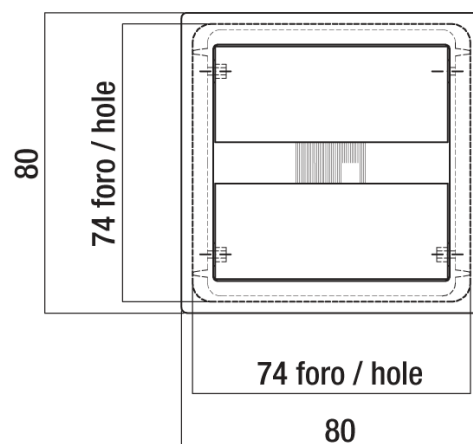

Omschrijving	Referentie
Aluminum	PUR 728AL
Zwart	PUR 728ZW

Omschrijving	Referentie
Aluminum	PUR 20073A

Omschrijving	Referentie
Aluminum	PUR 200018A
Zwart	PUR 200018ZW