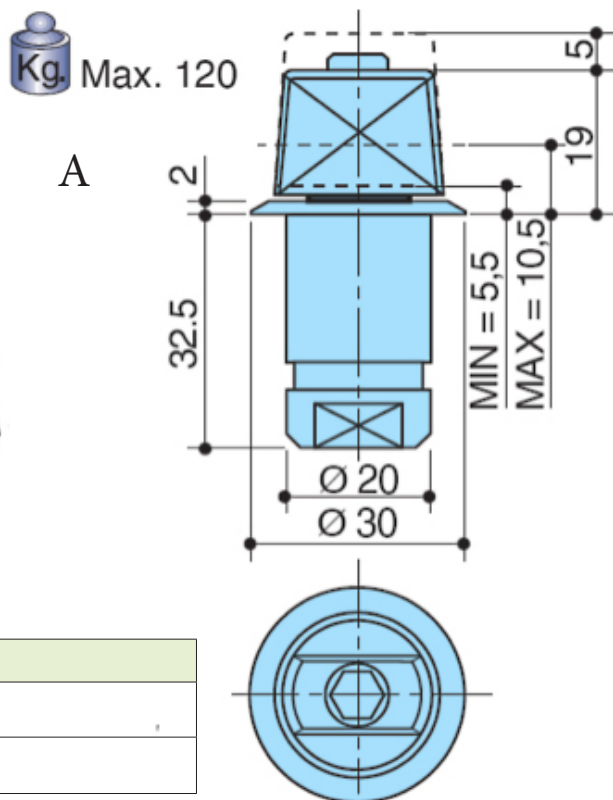

Bovenpivot:

Omschrijving	Art. nummer
Pivot bovenspeun	DOR8062
Bovenspeun afdekplaat INOX	DOR8064

Onderpivot:

Omschrijving	Art. nummer
A. Inboorpivot	MABAC299
B. Inboorpivot	DOR7421