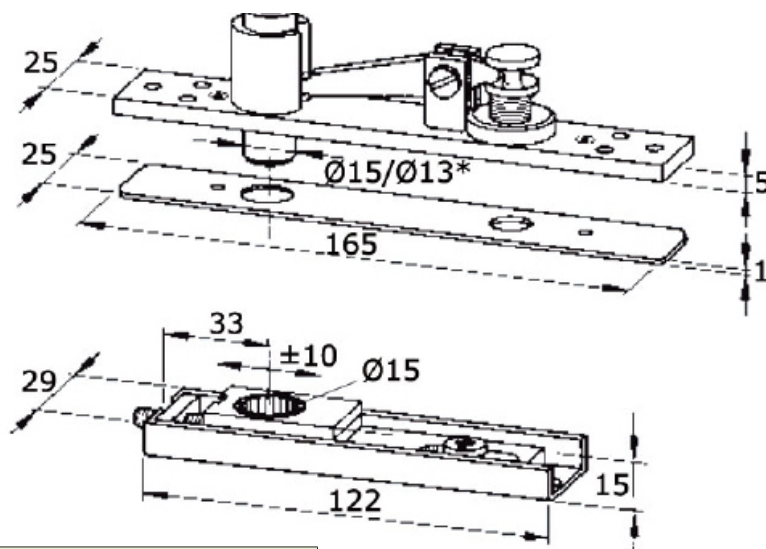

Bovenpivot:

Omschrijving	Art. nummer
Pivot bovenspeun	DOR8062
Bovenspeun afdekplaat INOX	DOR8064

Onderpivot:

Omschrijving	Art. nummer
A. Inboorpivot	MABAC299
B. Inboorpivot	DOR7421